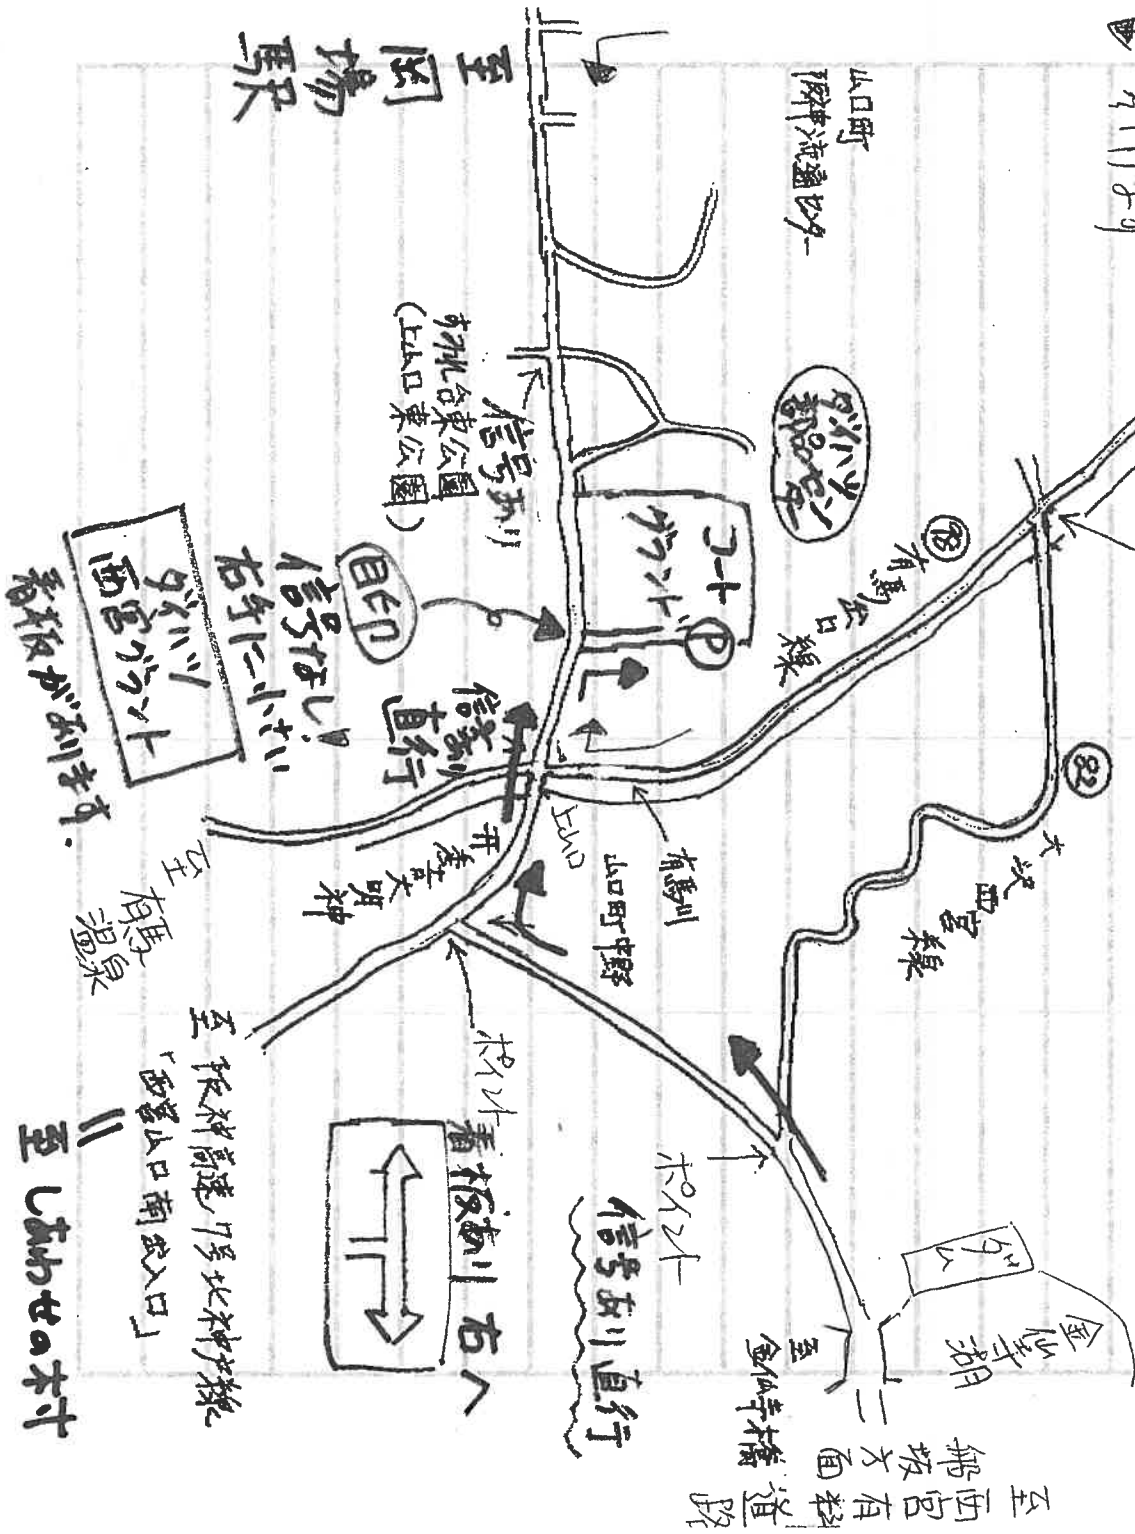

ダイハツ工業(株)西宮グラウト交通機関案内

＜電車で来社の場合＞

★大阪からの所要時間 最短約70分

★新神戸からの所要時間 約35分

ダイハツ工業(株)西宮グラウンド交通機関案内

＜お車で来社の場合＞
中国自動車道 西宮北インターより

ダイハツ 西宮グランツ 周辺の詳細地図

中国自動車道路 : R176とつたが、ています
西宮EIC 至三田方面

出口から
行けます

ダ イツ西宮テニスコート地図

コンビニ地図

- 住所) 〒651-1421
兵庫県西宮市山口町上山口1432
- TEL) 078-903-0304
- 備考) オムニコート(人工芝生)4面
クラブハウス内に、トイレ、シャワー室、更衣室有り
駐車場有り(約150台、但し、部品セッパ-勤務日は約30台)

本部
物置

※ 食堂で飲食可
 ※ ロビーで食事不可
 事務室
 クラバハウス
 ※ トイレ
 ※ シャower室 (2大まで)
 ※ 更衣室 (ロッカーあり)
 ※ 靴のまま入室不可