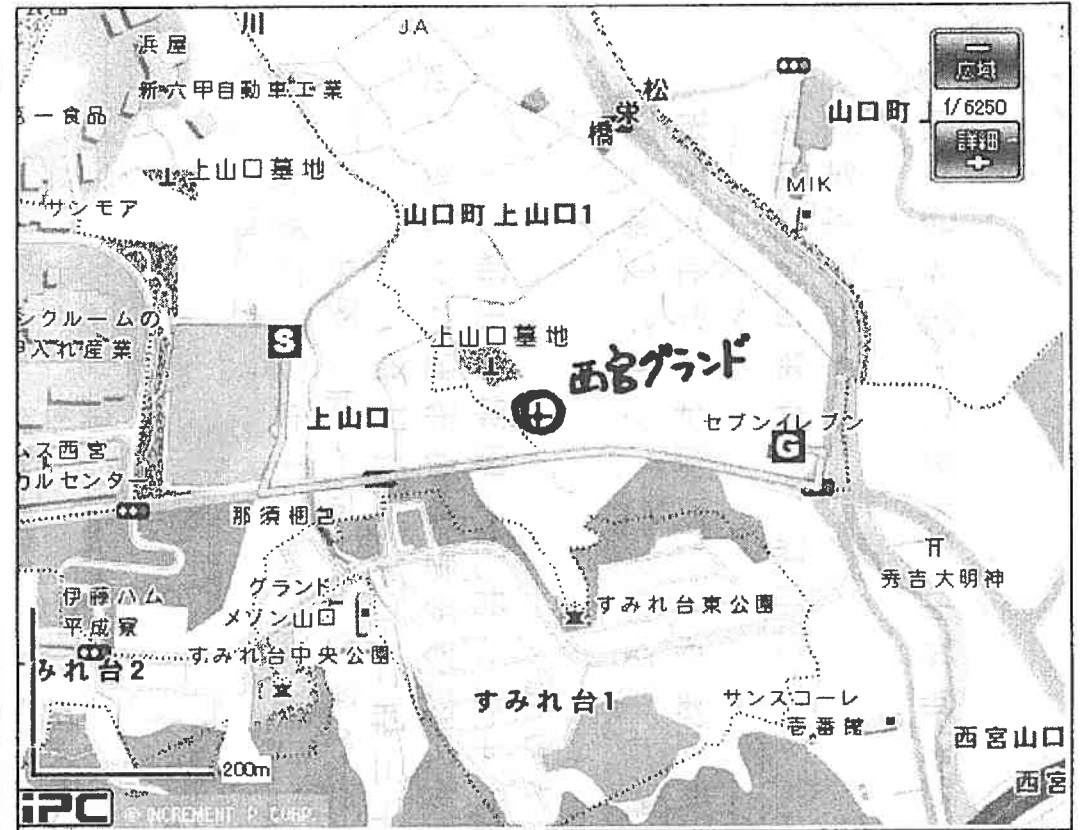

ダイハツ工業(株)西宮グラウト交通機関案内

＜電車で来社の場合＞

★大阪からの所要時間 最短約70分

★新神戸からの所要時間 約35分

ダイハツ工業(株)西宮グラウンド交通機関案内

＜お車で来社の場合＞
中国自動車道 西宮北インターより

ダイハツ 西宮グランツ 周辺の詳細地図

中国自動車道路 : R176とつたが、ています
西宮EIC 至三田方面

出口から
行けます

ダ イツ西宮テニスコート地図

コンビニ地図

- 住所) 〒651-1421
兵庫県西宮市山口町上山口1432
- TEL) 078-903-0304
- 備考) オムニコート(人工芝生)4面
クラブハウス内に、トイレ、シャワー室、更衣室有り
駐車場有り(約150台、但し、部品セッパ-勤務日は約30台)

本部
物置

※ 食堂で飲食可
 ※ ロビーで食事不可
 事務室
 クラバハウス
 ※ トイレ
 ※ シャower室 (2大まで)
 ※ 更衣室 (ロッカーあり)
 ※ 靴のまま入室不可