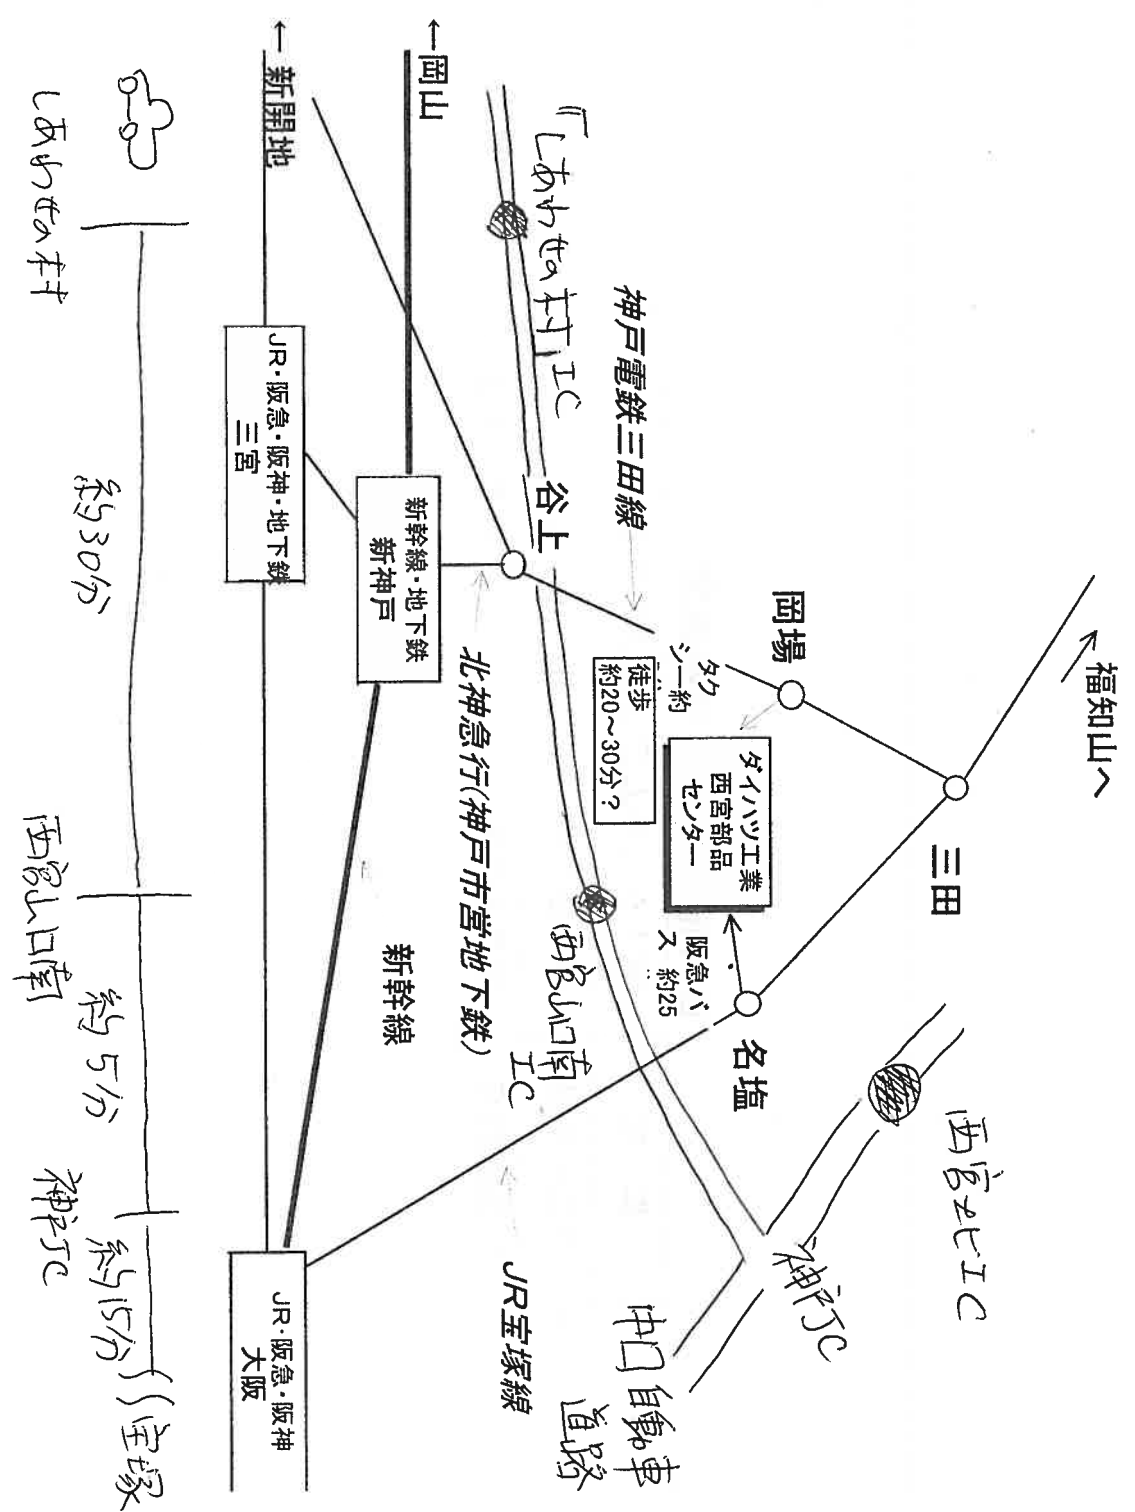

ダイハツ工業(株)西宮グラウト交通機関案内

＜電車で来社の場合＞

★大阪からの所要時間 最短約70分

★新神戸からの所要時間 約35分

ダイハツ工業(株)西宮グラウンド交通機関案内

＜お車で来社の場合＞
中国自動車道 西宮北インターより

ダイハツ 西宮グランツ 周辺の詳細地図

中国自動車道路 : R176とつたが、ています
西宮EIC 至三田方面

出口から
行けます

ダ イツ西宮テニスコート地図

コンビニ地図

- 住所) 〒651-1421
兵庫県西宮市山口町上山口1432
- TEL) 078-903-0304
- 備考) オムニコート(人工芝生)4面
クラブハウス内に、トイレ、シャワー室、更衣室有り
駐車場有り(約150台、但し、部品セッパ-勤務日は約30台)

本部
物置

※ 食堂で飲食可
 ※ ロビーで食事不可
 事務室
 クラバハウス
 ※ トイレ
 ※ シャower室 (2大まで)
 ※ 更衣室 (ロッカーあり)
 ※ 靴のまま入室不可