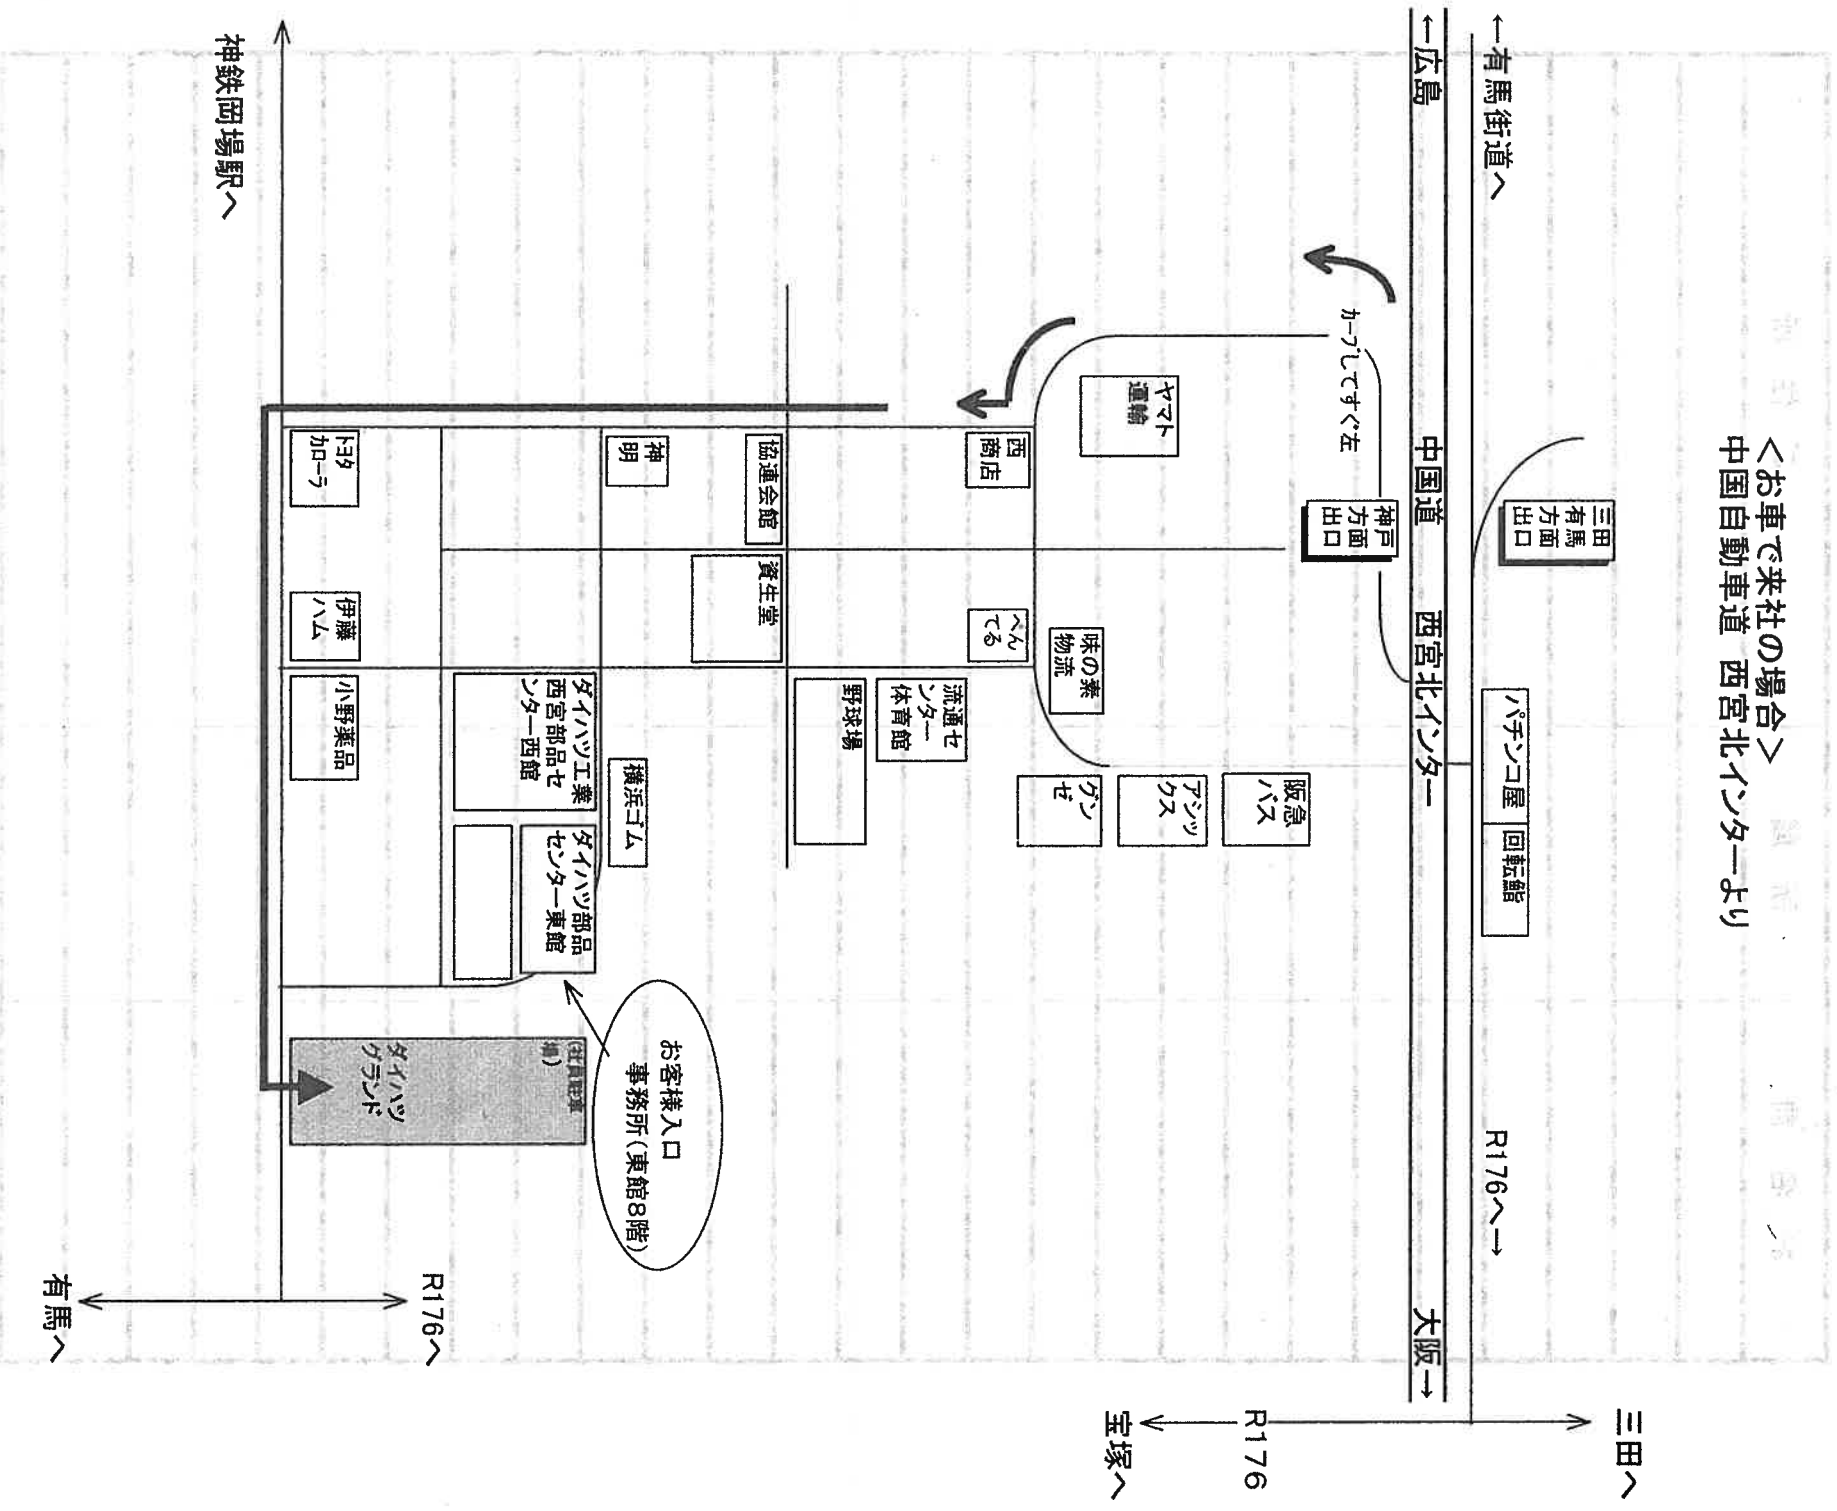

ダイハツ工業(株)西宮グラウト交通機関案内

＜電車で来社の場合＞

★大阪からの所要時間 最短約70分

★新神戸からの所要時間 約35分

ダイハツ工業(株)西宮グラウンド交通機関案内

＜お車で来社の場合＞
中国自動車道 西宮北インターより

ダイハツ 西宮グランツ 周辺の詳細地図

中国自動車道路 : R176とつたが、ています
西宮EIC 至三田方面

出口から
行けます

ダ イツ西宮テニスコート地図

コンビニ地図

- 住所) 〒651-1421
兵庫県西宮市山口町上山口1432
- TEL) 078-903-0304
- 備考) オムニコート(人工芝生)4面
クラブハウス内に、トイレ、シャワー室、更衣室有り
駐車場有り(約150台、但し、部品セッパ-勤務日は約30台)

本部
物置

※ 食堂で飲食可
 ※ ロビーで食事不可
 事務室
 クラバハウス
 ※ トイレ
 ※ シャower室 (2大まで)
 ※ 更衣室 (ロッカーあり)
 ※ 靴のまま入室不可