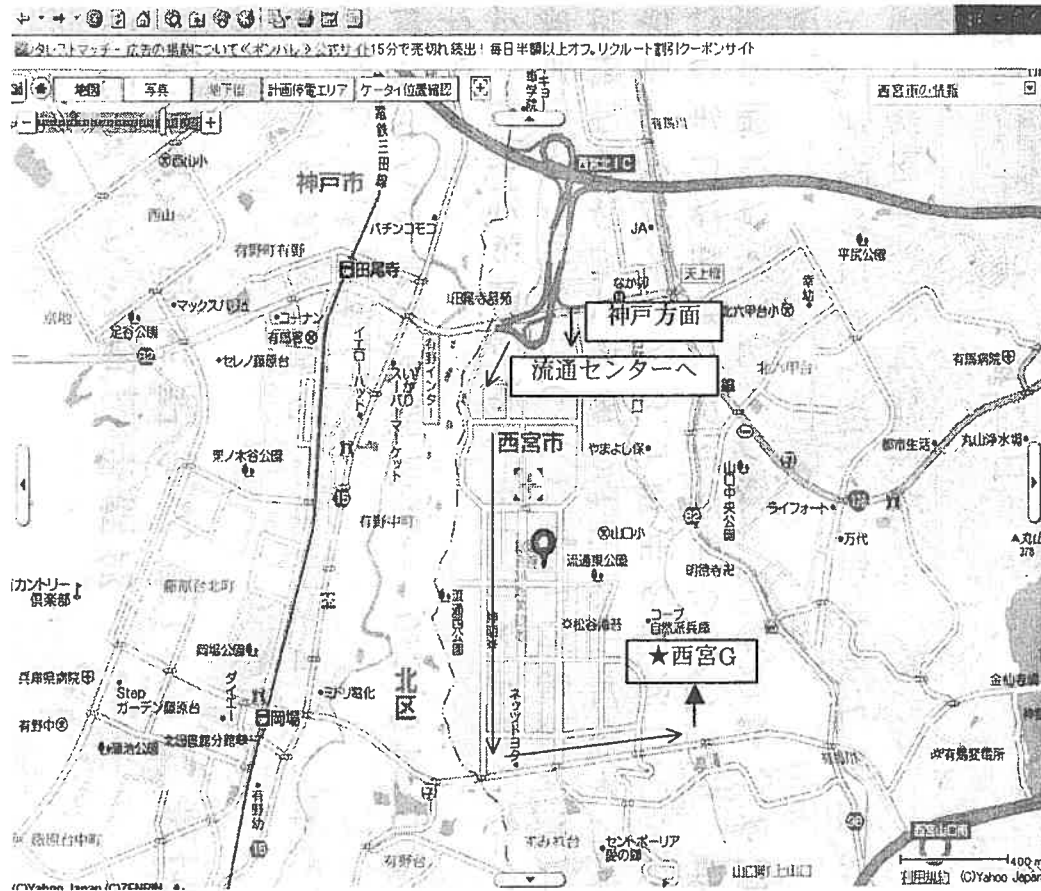

ダイハツ工業(株)西宮グラウト交通機関案内

＜電車で来社の場合＞

★大阪からの所要時間 最短約70分

★新神戸からの所要時間 約35分

ダイハツ工業(株)西宮グラウンド交通機関案内

＜お車で来社の場合＞
中国自動車道 西宮北インターより

ダイハツ 西宮グランツ 周辺の詳細地図

中国自動車道路 : R176とつたが、ています
西宮EIC 至三田方面

出口から
行けます

ダ イツ西宮テニスコート地図

コンビニ地図

- 住所) 〒651-1421
兵庫県西宮市山口町上山口1432
- TEL) 078-903-0304
- 備考) オムニコート(人工芝生)4面
クラブハウス内に、トイレ、シャワー室、更衣室有り
駐車場有り(約150台、但し、部品セッパ-勤務日は約30台)

本部
物置

※ 食堂で飲食可
 ※ ロビーで食事不可
 事務室
 クラバハウス
 ※ トイレ
 ※ シャower室 (2大まで)
 ※ 更衣室 (ロッカーあり)
 ※ 靴のまま入室不可