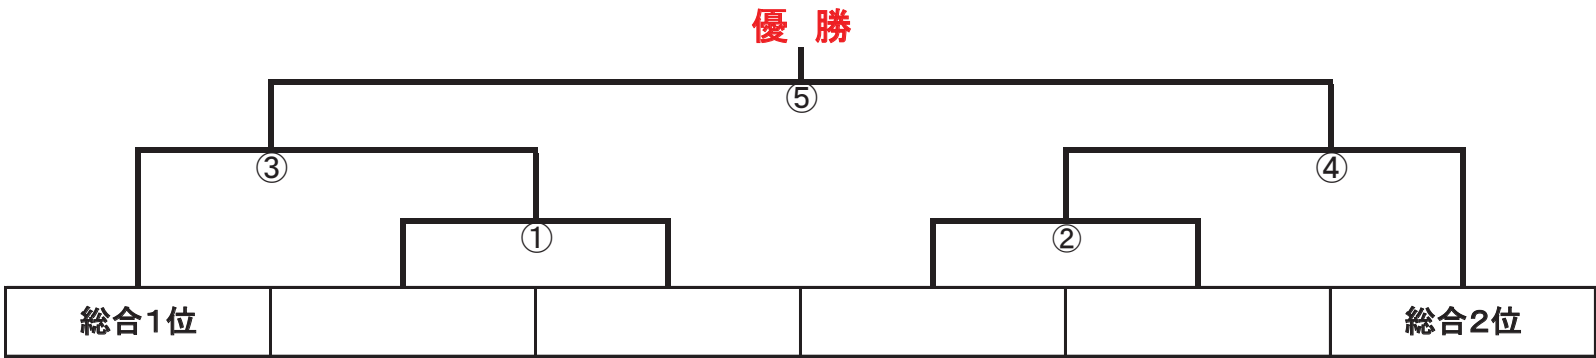

						順位
		10	7	4	1	
			5	2	8	
				9	3	
					6	

【Cリーグ】 ※リーグ1位と2位は決勝T進出

					順位
		5	3	1	
			2	4	
				6	

参加者 男:松下 梶野 金子 岡 沢井 山田 幡山 生野輝 生野優 吉本
女:辻岡 尾形 豊田 岩本

【決勝、コンソレトーナメント】 4ゲーム先取（2回目ノード）

※決勝トーナメント進出者は各ブロック1、2位のみ。