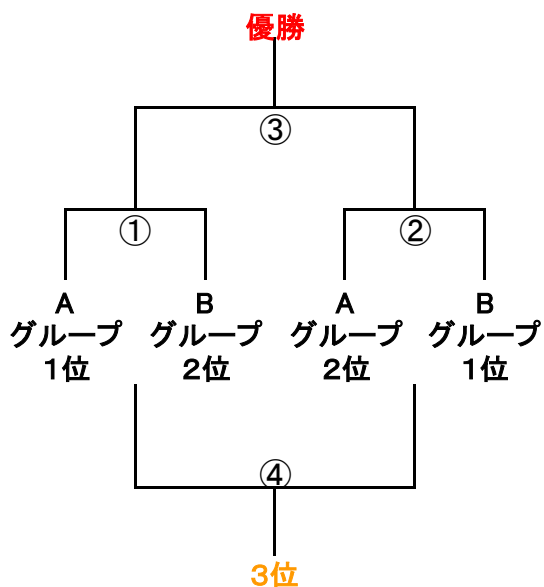

2012年関西オープン大会(西猪名公園) 2012年4月1日(日)

リーグ戦: 3本勝負で2勝したチームの勝ち、4ゲーム先取(ノード)

同じクラブに2チームずつ出場されるため、それぞれA, Bどちらか当日くじで決めます。

【リーダーへ】チームの誰かが休み、3人以下になるとチームにならず、どこかのチームにばらばらに組まれます。欠席される場合は、迅速のご連絡をお願いいたします。

・1~4位全員に商品がございます。

Aグループ ※リーグ戦1位チームと2位チームは決勝トーナメント進出  
※リーグ戦3位チームと4位チームはコンソレトーナメント進出

					順位
		1	3	5	
			6	4	
				2	

Bグループ ※リーグ戦1位チームと2位チームは決勝トーナメント進出  
※リーグ戦3位チームと4位チームはコンソレトーナメント進出

					順位
		1	3	5	
			6	4	
				2	

## 【1位～4位決定戦トーナメント】

3本勝負で2勝先取

4ゲーム先取(ノード) ※ただし、進行状況によってルール変更あり。

優勝:

準優勝:

3位:

4位: