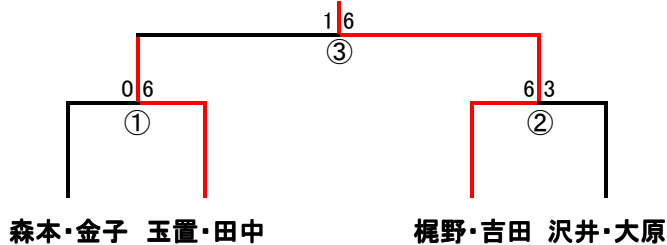

春季ダブルス大会（兵庫・西猪名公園） 2011年6月19日（日）

【リーグ戦】6ゲーム先取（テュースノード）

※山田さん棄権、大原さん午後より参加のため、一部ペアを変えています。
女子のポイントについて、リーグ戦は順位の通り。
コンソレ試合で女子同士が当たったため、特別に勝者にポイント贈呈。
【Aブロック】 ※リーグ1位と2位は1～2位順位別決勝T進出

	金子・森本	沢井・〇	岩本・足代	阪口和・れ	順位
金子・森本		○ 6-4	○ 6-4	○ 6-4	1位
沢井・〇	× 4-6(大原)		○ 6-5(生野優)	○ 6-1(尾形)	2位
岩本・足代	× 4-6	× 5-6		○ 6-1	3位
阪口和・れ	× 4-6	× 1-6	× 1-6		4位

【Bブロック】 ※リーグ1位と2位は1～2位順位別決勝T進出

	梶野千・尾形	梶野・吉田	生野輝・優	田中・玉置	順位
梶野千・尾形		○ 6-0	× 4-6	× 2-6	3位
梶野・吉田	× 0-6		○ 6-0	○ 6-2	1位
生野輝・優	○ 6-4	× 0-6		× 5-6	4位
田中・玉置	○ 6-2	× 2-6	○ 6-5		2位

1、2位と3、4位同勝敗
ゲーム差により順位決定

【決勝、コンソレトーナメント】6ゲーム先取ノード

優勝