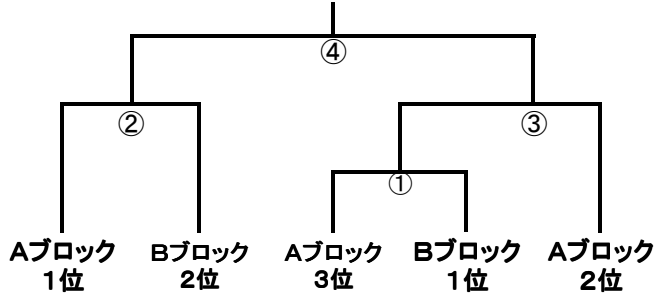

春季ダブルス大会（兵庫・西猪名公園） 2011年6月19日（日）

【リーグ戦】6ゲーム先取（テューズノード）

【Aブロック】 ※リーグ1位と2位は1～3位順位別決勝T進出

	金子・森本	沢井・山田	岩本・足代	吉田・大原	阪口和・れ	順位
金子・森本						
沢井・山田						
岩本・足代						
吉田・大原						
阪口和・れ						

1位(賞品あり)
2位(賞品あり)

【Bブロック】 ※リーグ1位と2位は1～2位順位別決勝T進出

	梶野千・尾形	梶野・〇	生野輝・優	田中・玉置	順位
梶野千・尾形					
梶野・〇					
生野輝・優					
田中・玉置					

1位(賞品あり)
2位(賞品あり)

【決勝、コンソレトーナメント】 ルールは時間を見て決定

優勝

コンソレ優勝