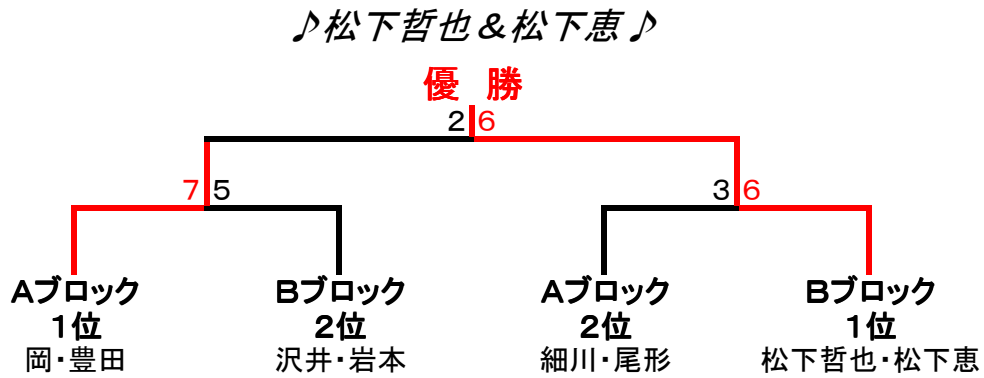

春季MIXダブルス大会（大阪・蜻蛉池公園） 2011年3月6日（日）

【リーグ戦】6ゲーム先取（テューズ3回目はノード）

【Aブロック】

	岡・豊田	森本	細川・尾形	梶野・荒木	順位
岡・豊田		1 ○ 6-3	3 ○ 6-5	5 ○ 6-4	3勝0敗 1位
森本	×(松下恵) 3-6		6 ×(岸田か) 3-6	4 ○(岩本) 6-4	1勝2敗 3位
細川・尾形	× 5-6	○ 6-3		2 ○ 6-0	2勝1敗 2位
梶野・荒木	× 4-6	× 4-6	× 0-6		0勝3敗 4位

【Bブロック】

	沢井・岩本	金子・寺下	松下夫婦	村尾・岸田か	順位
沢井・岩本		1 ○ 6-2	3 × 4-6	5 ○ 6-3	2勝1敗 2位
金子・寺下	× 2-6		6 × 1-6	4 × 1-6	0勝3敗 4位
松下夫婦	○ 6-4	○ 6-1		2 ○ 6-4	3勝0敗 1位
村尾・岸田か	× 3-6	○ 6-1	× 4-6		1勝2敗 3位

## 【1位～2位順位別決勝トーナメント】

ルール：準決勝は1セットマッチ、決勝は天気悪化のため、ノード6ゲーム先取

## 【ミックス:3位、4位コンソレ】

ルール:ノード4ゲーム先取