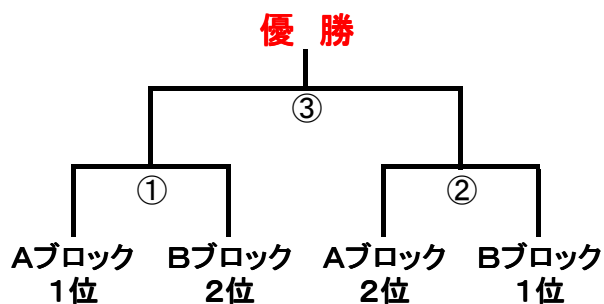

春季MIXダブルス大会（大阪・蜻蛉池公園） 2011年3月6日（日）

【リーグ戦】6ゲーム先取（テュース3回目はノード）

※森本・岸田祐ペアは男子同士のため、ハンデを設ける予定です。（※内容は当日の朝、発表します）

【Aブロック】 ※リーグ1位と2位は1～2位順位別決勝T進出

	岡・豊田	森本・岸田祐	細川・尾形	梶野・荒木	順位
岡・豊田		1	3	5	
森本・岸田祐			6	4	
細川・尾形				2	
梶野・荒木					

1位ペア（賞品あり）  
2位ペア（賞品あり）

【Bブロック】 ※リーグ1位と2位は1～2位順位別決勝T進出

	沢井・岩本	金子・寺下	松下夫婦	村尾・岸田か	順位
沢井・岩本		1	3	5	
金子・寺下			6	4	
松下夫婦				2	
村尾・岸田か					

1位ペア（賞品あり）  
2位ペア（賞品あり）

【1位～2位順位別決勝トーナメント】 1セットゲーム（テュースあり）

※決勝トーナメント進出者は各ブロック1位ペアと2位ペアのみ。

【ミックス:3位、4位コンソレ】 6ゲーム先取（ノード）