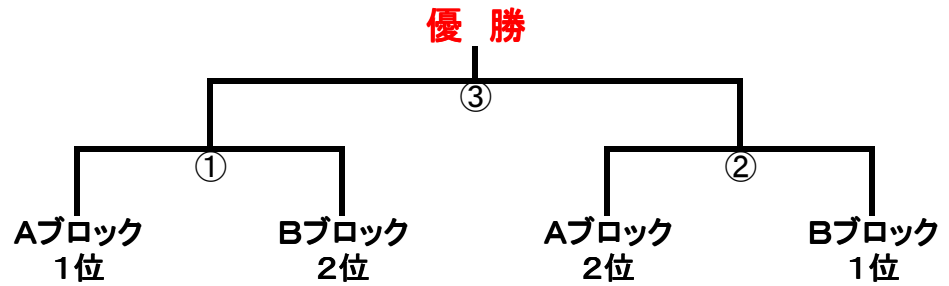

【リーグ戦】6ゲーム先取（ノード）

※年忘れ大会のため、ペアは当日抽選で決まります。
参加組は9組ですので、5組と4組に分けます。

【Aブロック】 ※リーグ1位と2位は1～2位順位別決勝T進出

	A-1	A-2	A-3	A-4	順位
A-1		1	3	5	
A-2			6	4	
A-3				2	
A-4					

1位（賞品あり）
2位（賞品あり）
3位（賞品あり）

【Bブロック】 ※リーグ1位と2位は1～2位順位別決勝T進出

	B-1	B-2	B-3	B-4	B-5	順位
B-1		1	4	7	10	
B-2			6	9	3	
B-3				2	8	
B-4					5	
B-5						

1位（賞品あり）
2位（賞品あり）
3位（賞品あり）

【1位～2位順位別決勝トーナメント】 6ゲーム先取（ノード）
※決勝トーナメント進出者は各ブロック1位ペアと2位ペアのみ。

【男子: 3位、4位、5位コンソレ】 4ゲーム先取(ノード)