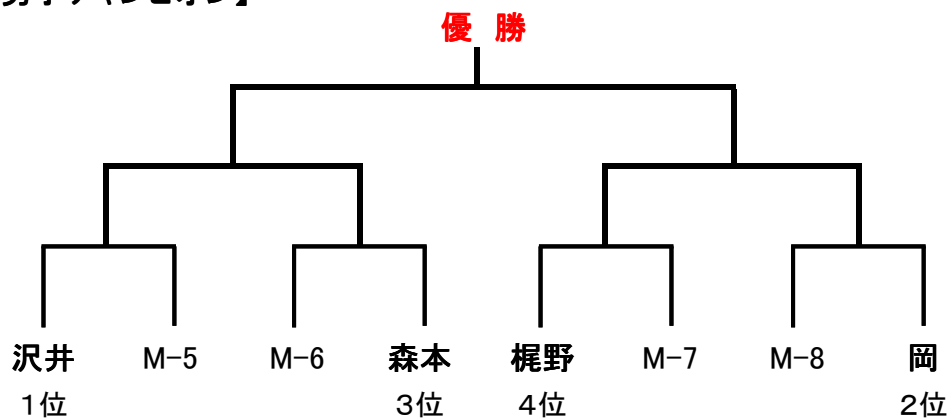

チャンピオン大会（西猪名公園） 2010年12月5日（日）

【トーナメント】4ゲームマッチ

※男子：ランク1位～ランク4位はシード権。5位～8位は抽選で対戦決定。
女子：ランク1位とランク2位のみシード権。3位～5位は抽選で対戦決定。

【男子チャンピオン】

1位(賞品あり)
2位(賞品あり)
3位(賞品あり)

【女子チャンピオン】

1位(賞品あり)
2位(賞品あり)
3位(賞品あり)

年忘れダブルス大会（西猪名公園） 2010年12月5日（日）

【リーグ戦】6ゲーム先取（ノード）

※年忘れ大会のため、ペアは当日抽選で決まります。
参加組は9組ですので、5組と4組に分けます。

【Aブロック】 ※リーグ1位と2位は1～2位順位別決勝T進出

	A-1	A-2	A-3	A-4	順位
A-1		1	3	5	
A-2			6	4	
A-3				2	
A-4					

1位（賞品あり）
2位（賞品あり）
3位（賞品あり）

【Bブロック】 ※リーグ1位と2位は1～2位順位別決勝T進出

	B-1	B-2	B-3	B-4	B-5	順位
B-1		1	4	7	10	
B-2			6	9	3	
B-3				2	8	
B-4					5	
B-5						

1位（賞品あり）
2位（賞品あり）
3位（賞品あり）

【1位～2位順位別決勝トーナメント】 6ゲーム先取（ノード）
※決勝トーナメント進出者は各ブロック1位ペアと2位ペアのみ。

【男子: 3位、4位、5位コンソレ】 4ゲーム先取(ノード)