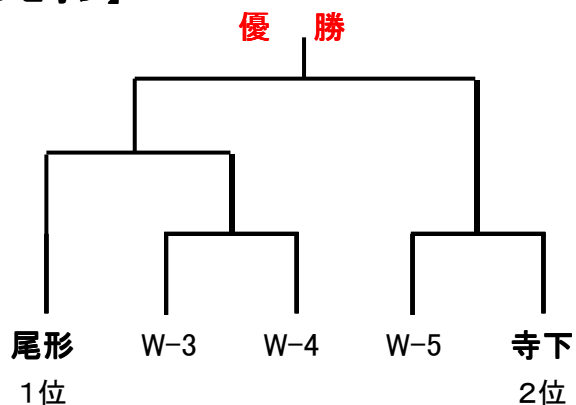

チャンピオン大会（西猪名公園） 2010年12月5日（日）

【トーナメント】4ゲームマッチ

※男子：ランク1位～ランク4位はシード権。5位～8位は抽選で対戦決定。
女子：ランク1位とランク2位のみシード権。3位～5位は抽選で対戦決定。

【男子チャンピオン】

1位(賞品あり)
2位(賞品あり)
3位(賞品あり)

【女子チャンピオン】

1位(賞品あり)
2位(賞品あり)
3位(賞品あり)

年忘れダブルス大会（西猪名公園） 2010年12月5日（日）

【リーグ戦】6ゲーム先取（ノード）

※年忘れ大会のため、ペアは当日抽選で決まります。
参加組は9組ですので、5組と4組に分けます。

【Aブロック】 ※リーグ1位と2位は1～2位順位別決勝T進出

	A-1	A-2	A-3	A-4	順位
A-1		1	3	5	
A-2			6	4	
A-3				2	
A-4					

1位（賞品あり）
2位（賞品あり）
3位（賞品あり）

【Bブロック】 ※リーグ1位と2位は1～2位順位別決勝T進出

	B-1	B-2	B-3	B-4	B-5	順位
B-1		1	4	7	10	
B-2			6	9	3	
B-3				2	8	
B-4					5	
B-5						

1位（賞品あり）
2位（賞品あり）
3位（賞品あり）

【1位～2位順位別決勝トーナメント】 6ゲーム先取（ノード）
※決勝トーナメント進出者は各ブロック1位ペアと2位ペアのみ。

【男子: 3位、4位、5位コンソレ】 4ゲーム先取(ノード)