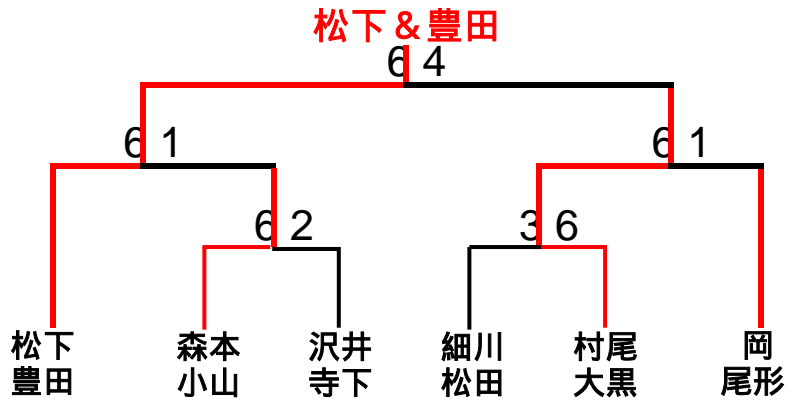

春季ミックスダブルス大会（奈良・橿原公苑） 2010年3月14日（日）

【リーグ戦】6ゲーム先取（デュース2回目でノーアド）

【Aブロック】

	松下哲・豊田	金子 矢野	村尾・大黒	二宮・大東	順位
松下哲・豊田		6-0	6-5	6-0	3勝0敗 1位
金子 矢野	0-6 X		0-6 X	4-6 X	0勝3敗 4位
村尾・大黒	5-6 X	6-0		6-1	2勝1敗 2位
二宮・大東	0-6 X	6-4	1-6 X		1勝2敗 3位

注.金子&矢野組と二宮&大東組は遅刻のため失格(参加ポイント10Pのみ)

【Bブロック】

	岡・尾形	細川・松田	玉置・足代	田中伸・境	順位
岡・尾形		6-4	6-1	6-0	3勝0敗 1位
細川・松田	4-6 X		6-2	6-4	2勝1敗 2位
玉置・足代	1-6 X	2-6 X		5-6 X	0勝3敗 4位
田中伸・境	0-6 X	4-6 X	6-5		1勝2敗 3位

【Cブロック】

	沢井 寺下	生野輝 生野優	森本 小山	刈谷・中嶋	順位
沢井 寺下		6-3	6-4	6-2	3勝0敗 1位
生野輝 生野優	3-6 X		1-6 X	2-6 X	0勝3敗 4位
森本 小山	4-6 X	6-1		6-5	2勝1敗 2位
刈谷 中嶋	2-6 X	6-2	5-6 X		1勝2敗 3位

【順位別決勝トーナメント】1セットマッチ（ゲーム6 - 6でタイブレーク）

【1位、2位決勝トーナメント】

【3位、4位決勝トーナメント】