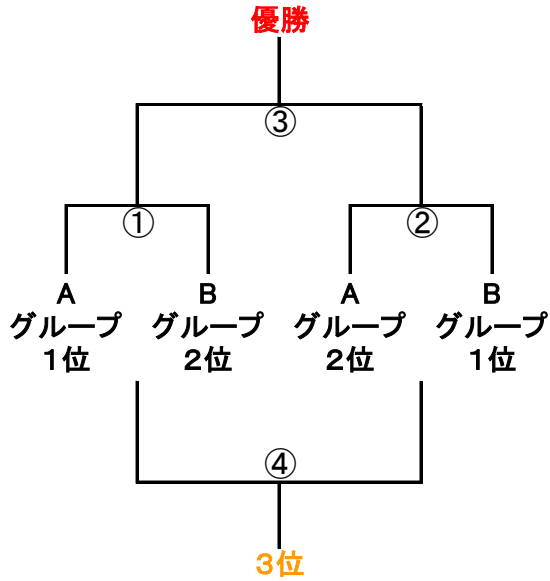

2013年関西オープン大会（西猪名公園） 2013年4月7日（日）

リーグ戦：3本勝負で2勝したチームの勝ち、4ゲーム先取（ノード）

【リーダーへ】チームの誰かが休み、3人以下になるとチームにならず、どこかのチームにばらばらに組まれる可能性があります。欠席される場合は、迅速のご連絡をお願いいたします。

・1～4位全員に商品がございます。

Aグループ ※リーグ戦1位チームと2位チームは決勝トーナメント進出  
※リーグ戦3位チームと4位チームはコンソレトーナメント進出

					順位
		1	3	5	
			6	4	
				2	

Bグループ ※リーグ戦1位チームと2位チームは決勝トーナメント進出  
※リーグ戦3位チームはコンソレトーナメント進出

					順位
		1	3	5	
			6	4	
				2	

### 【1位～4位決定戦トーナメント】

3本勝負で2勝先取  
3本勝負で2勝先取  
4ゲーム先取（ノアド）

※ただし、進行状況によってルール変更あり。

優勝:

準優勝:

3位:

4位: